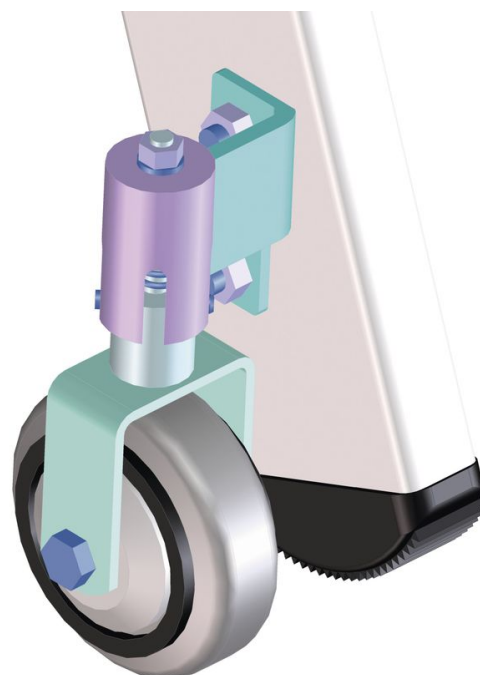

Modèles mobiles pour les échelles doubles accessibles d'un et des deux côtés - 8201

Description du produit

Conseils et particularités

Pour pouvoir répondre à toutes vos exigences spécifiques, nous vous proposons des équipements spéciaux que nous montons en usine, directement sur votre échelle lors de la production en série. Il est important d'indiquer le numéro d'article de l'échelle et de l'équipement spécial.

Lors de la commande, il est nécessaire d'indiquer la référence de l'échelle ainsi que de l'équipement spécial optionnel.

Caractéristiques du produit

Côté montage	Côté intérieur du montant
Désignation	Roulettes fixes à ressort
Garantie	Missing translation