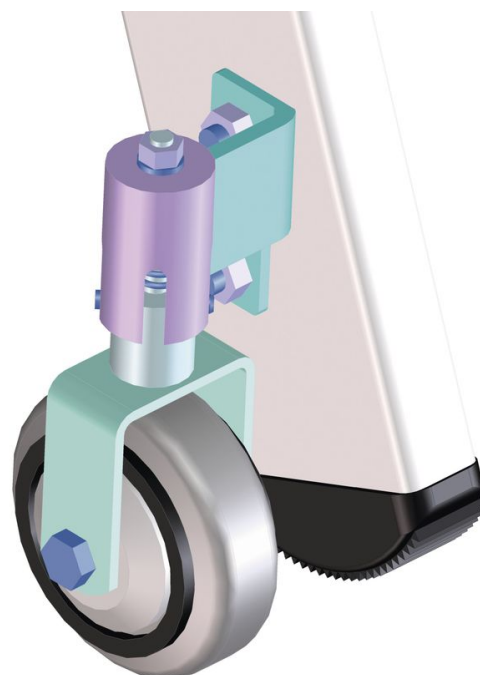

Modèles mobiles pour les échelles doubles accessibles d'un et des deux côtés - 8202

Description du produit

Conseils et particularités

Pour pouvoir répondre à toutes vos exigences spécifiques, nous vous proposons des équipements spéciaux que nous montons en usine, directement sur votre échelle lors de la production en série. Il est important d'indiquer le numéro d'article de l'échelle et de l'équipement spécial.

Lors de la commande, il est nécessaire d'indiquer la référence de l'échelle ainsi que de l'équipement spécial optionnel.

Caractéristiques du produit

Côté montage	Côté intérieur du montant
Désignation	Roulettes de guidage à ressort
Garantie	Missing translation