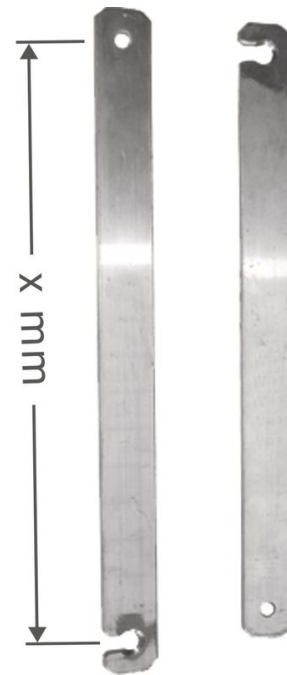

# Assemblage aluminium rigide, gauche - 821357

## Description du produit

- pour échelles polyvalentes en 3 éléments  
Professional / Zaletta / Z600 / Z500.