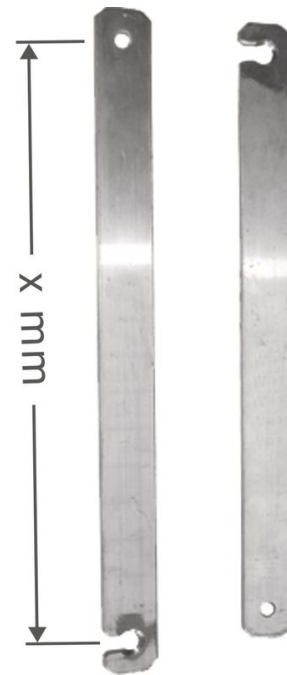

Assemblage aluminium rigide, gauche - 821359

Description du produit

- pour échelles polyvalentes en 3 éléments
Professional / Zaletta / Z600 / Z500.

Caractéristiques du produit

Garantie	Missing translation
Longueur	927 mm
Poids	0.5 kg