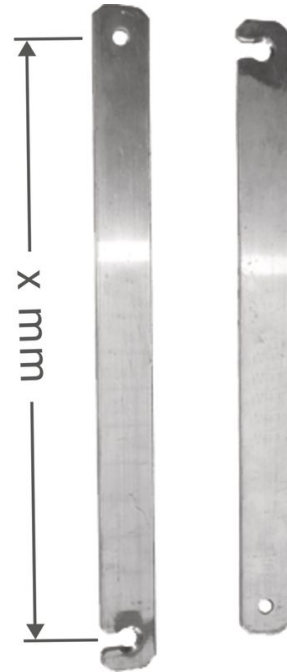

Assemblage aluminium rigide, gauche - 821372

Description du produit

- pour échelles polyvalentes en 3 éléments
Professional / Zaletta / Z600 / Z500.

Caractéristiques du produit

Garantie	Missing translation
Longueur	1255 mm
Poids	0.6 kg