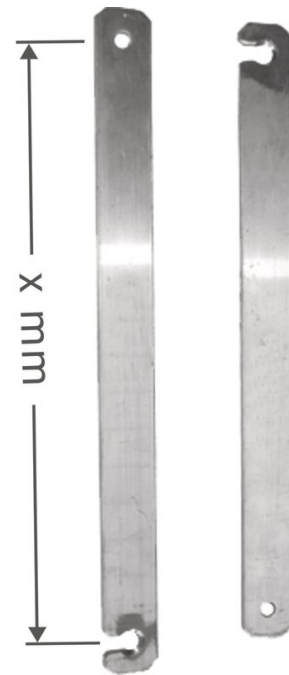

Assemblage aluminium rigide, droite - 821378

Description du produit

- pour échelles polyvalentes en 3 éléments
Professional / Zaletta / Z600 / Z500.

Caractéristiques du produit

Garantie	Missing translation
Longueur	927 mm
Poids	0.5 kg