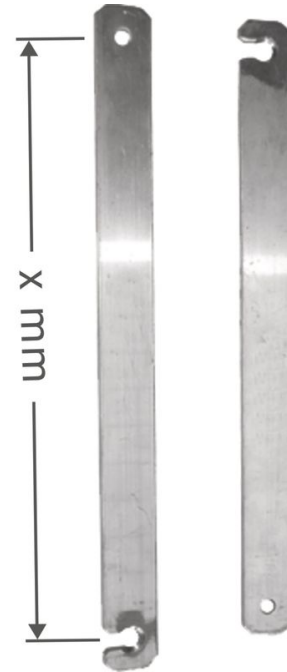

# Assemblage aluminium rigide, gauche - 826791

## Description du produit

- pour échelles polyvalentes en 3 éléments  
Professional / Zaletta / Z600 / Z500.