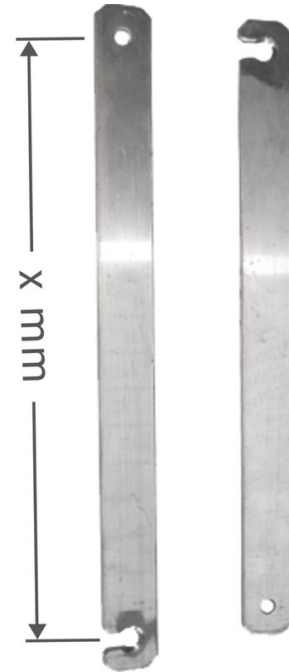

Assemblage aluminium rigide, gauche - 826792

Description du produit

- pour échelles polyvalentes en 3 éléments
Professional / Zaletta / Z600 / Z500.

Caractéristiques du produit

Garantie	Missing translation
Longueur	1142 mm
Poids	0.5 kg