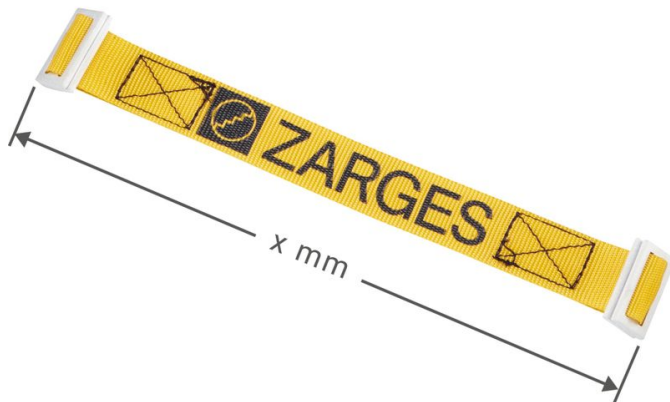

Système anti-écartement (sangle) - 827908

Description du produit

- A accrocher avec 4 éclisses.

Caractéristiques du produit

Garantie

Missing
translation

Longueur

415 mm