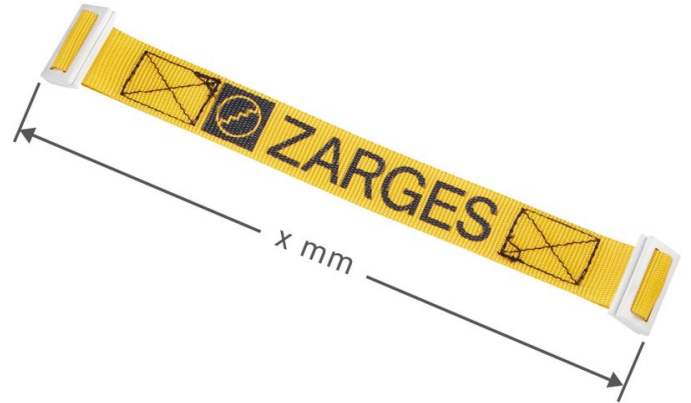

Système anti-écartement (sangle) - 827910

Description du produit

- A accrocher avec 4 éclisses.

Caractéristiques du produit

Garantie

Missing
translation

Longueur

950 mm