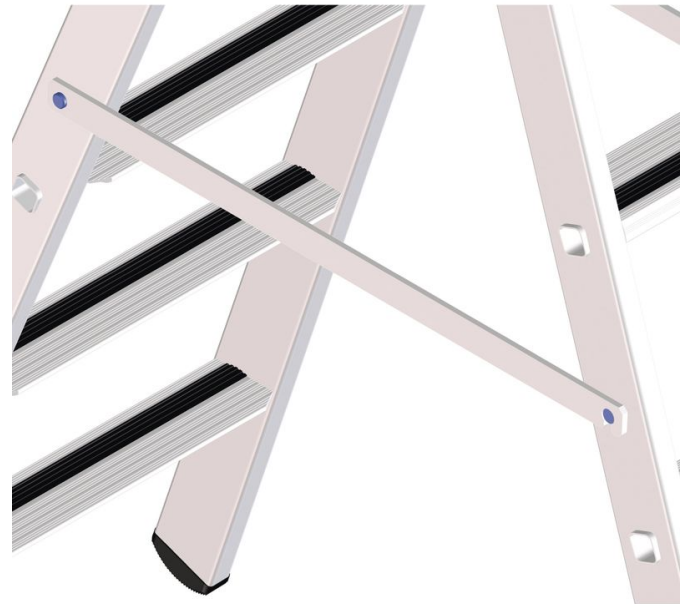

Assemblage rigide - 8831

Description du produit

- Convient pour les échelles doubles. 2 liaisons rigides supplémentaires assurent une stabilité optimale.

Conseils et particularités

Pour pouvoir répondre à toutes vos exigences spécifiques, nous vous proposons des équipements spéciaux que nous montons en usine, directement sur votre échelle lors de la production en série. Il est important d'indiquer le numéro d'article de l'échelle et de l'équipement spécial.

Lors de la commande, il est nécessaire d'indiquer la référence de l'échelle ainsi que de l'équipement spécial optionnel.

Caractéristiques du produit

Désignation	Assemblage rigide jusqu'à 5 marches	
Garantie	Missing translation	
ZARGES GmbH	Tel: +41 (0) 52 682 06 00	www.zarges.com/ch-fr
Oberdorf 1	Fax: +41 (0) 52 682 06 04	Efficace 28.6.2026
CH-8222 Beringen	schweiz@zarges.ch	Sous réserve de modifications ou d'erreurs.