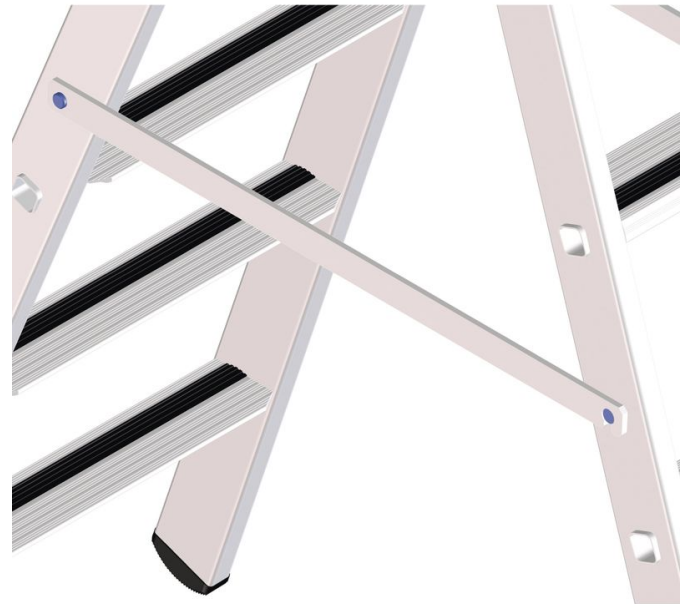

Assemblage rigide - 8832

Description du produit

- Convient pour les échelles doubles. 2 liaisons rigides supplémentaires assurent une stabilité optimale.

Conseils et particularités

Pour pouvoir répondre à toutes vos exigences spécifiques, nous vous proposons des équipements spéciaux que nous montons en usine, directement sur votre échelle lors de la production en série. Il est important d'indiquer le numéro d'article de l'échelle et de l'équipement spécial.

Lors de la commande, il est nécessaire d'indiquer la référence de l'échelle ainsi que de l'équipement spécial optionnel.

Caractéristiques du produit

Désignation	Assemblage rigide jusqu'à 12 marches	
Garantie	Missing translation	
ZARGES GmbH	Tel: +41 (0) 52 682 06 00	www.zarges.com/ch-fr
Oberdorf 1	Fax: +41 (0) 52 682 06 04	Efficace 28.6.2026
CH-8222 Beringen	schweiz@zarges.ch	Sous réserve de modifications ou d'erreurs.