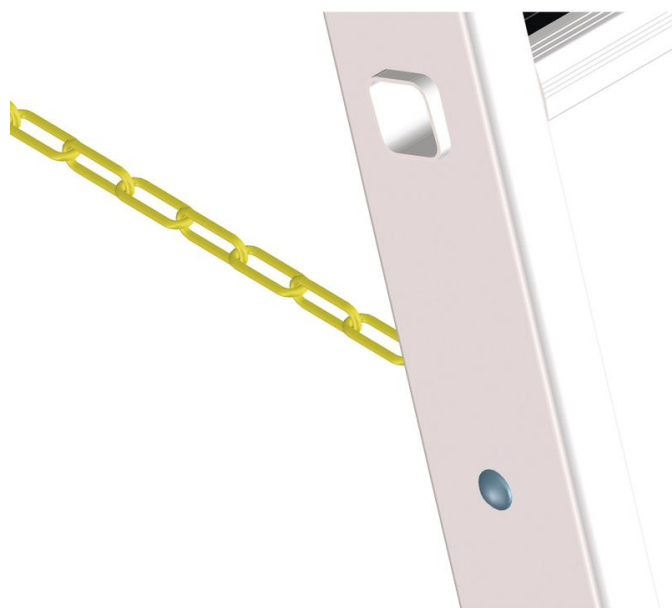

# Chaîne pour sécurité d'écartement - 9897

## Description du produit

- Convient aux échelles doubles équipées de sangles de sécurité. Remplacement des sangles par des chaînes en acier plus robustes.