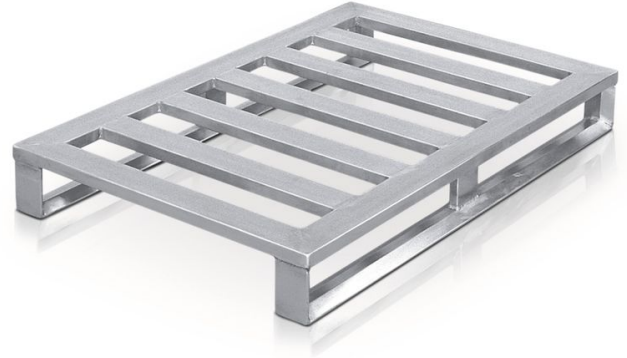

Palette plate avec patins

Solution hygiénique avec patins et surface lisse facile à nettoyer, compatible avec les convoyeurs à rouleaux, convient pour une utilisation dans les magasins à rayonnage haut.

Description du produit

- Solution hygiénique avec patins et surface lisse facile à nettoyer, compatible avec les convoyeurs à rouleaux, convient pour une utilisation dans les magasins à rayonnage haut.
- Cadre et barreaux transversaux en profilés d'alliage léger fermés, haute résistante et anticorrosion. Jointures soudées étanches à l'eau.
- Patins avec support central.
- Jointures soudées étanches à l'eau.
- Compatibles avec les convoyeurs.

Caractéristiques du produit

Charge	1000 kg
Longueur	1200 mm
Matériau	Aluminium naturel
Nombre d'échelons	5

Variantes de produits

	45173	45183
Dimensions	1.200 mm × 800 mm × 150 mm	1.200 mm × 1.000 mm × 150 mm
Largeur	800 mm	1000 mm
Poids	10.8 kg	12.4 kg