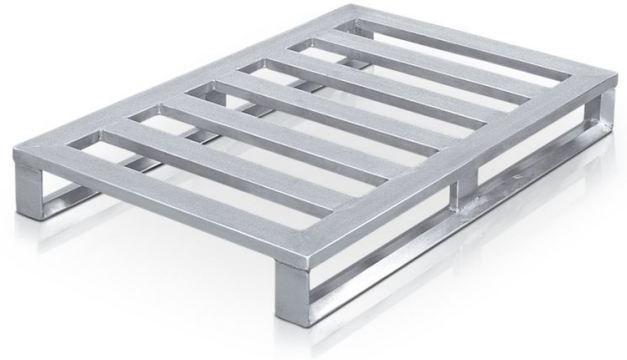

Palette plate en aluminium avec patins.

Solution de palette hygiénique avec surface lisse, facile à nettoyer avec patins pour une utilisation dans les magasins à hauts rayonnages.

Description du produit

- Solution de palette hygiénique avec surface lisse, facile à nettoyer avec patins pour une utilisation dans les magasins à hauts rayonnages.
- Cadre et barreaux transversaux en profilés d'alliage léger fermés, haute résistante et anticorrosion. Jointures soudées étanches à l'eau.
- Patins avec support central.
- Jointures soudées étanches à l'eau.
- Compatibles avec les convoyeurs.

Caractéristiques du produit

Charge	Longueur	Matériau	Nombre d'échelons
1000 kg	1200 mm	Aluminium naturel	5

Variantes de produits

Référence	Référence
45173	45183
Dimensions	Dimensions
1.200 mm x 800 mm x 150 mm	1.200 mm x 1.000 mm x 150 mm
Largeur	Largeur
800 mm	1000 mm
Poids	Poids
10.8 kg	12.4 kg