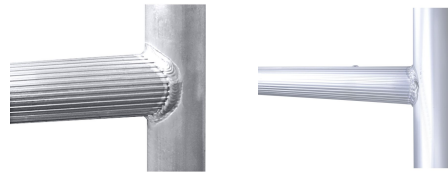

CompactMaster S-PLUS 2T

Le champion des échafaudages : offre désormais un montage rapide et sûr grâce au garde-corps avancé et à l'écart de 2 m entre les plates-formes.

Description du produit

- Largeur d'échafaudage : 0,85 m ou 1,45 m (partie inférieure avec charnière) ; longueur d'échafaudage : 1,80 m.
- Hauteurs de travail extensibles de 3,75 m à 13,55 m max. avec pièces de série.
- Module de base repliable pour un montage et un démontage rapide.
- Groupe d'échafaudages 3 (capacité de charge allant jusqu'à 200 kg/m²) selon EN 1004.
- Roulettes standards: roulettes de guidage de 150 mm réglables en hauteur (référence 42759) pour une compensation de hauteur au millimètre près.

Caractéristiques du produit

Classe d'échafaudage	3 (= 200 kg/m ²)
Diamètre de montant	50 mm
Diamètre d'échelon	50 mm
Dimensions de la plate-forme	1,2m × 1,8m
Garantie	10 ans
Largeur de plate-forme	1.2 m
Largeur d'échafaudage	1.45 m

Longueur de l'échafaudage 1.8 m

Longueur de plate-forme 1.8 m

Passe à travers les portes Non

Type de griffe automatique

Variantes de produits

	53400	53199	53221	53231	53241	53251
Cotes de transport	0 mm × 0 mm × 0 mm	0 mm0 mm0 mm	0 mm0 mm0 mm	0 mm0 mm0 mm	0 mm0 mm0 mm	0 mm0 mm0 mm
Diamètre des roulettes	125 mm	150 mm	150 mm	150 mm	150 mm	150 mm
Hauteur d'échafaudage	1.65 m	3 m	3.85 m	4.95 m	5.8 m	6.9 m
Hauteur de plate-forme	0.95 m	1.75 m	2.6 m	3.7 m	4.55 m	5.65 m
Hauteur de travail	2.95 m	3.75 m	4.6 m	5.7 m	6.55 m	7.65 m
Poids	52.8 kg	108.1 kg	161.4 kg	189.4 kg	225 kg	250.7 kg
Roulettes réglables en hauteur	Non	Oui	Oui	Oui	Oui	Oui