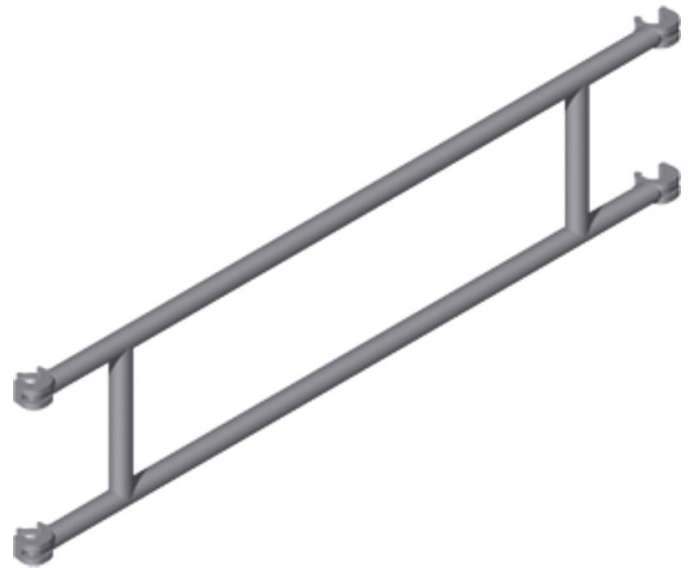

Garde-corps

Description du produit

- pour assurer la protection côté long.
- Fixation : de l'intérieur vers l'extérieur.

Conseils et particularités

Garde-corps en tubes d'aluminium Ø 50 mm ; jointures intégralement soudées. Avec pinces autobloquantes (grises) en aluminium moulé sous pression.

Caractéristiques du produit

Variantes de produits

Référence	Référence
42955	42956
Poids	Poids
5.3 kg	6.4 kg
pour longueurs d'échafaudages	pour longueurs d'échafaudages
1.8 m	2.5 m