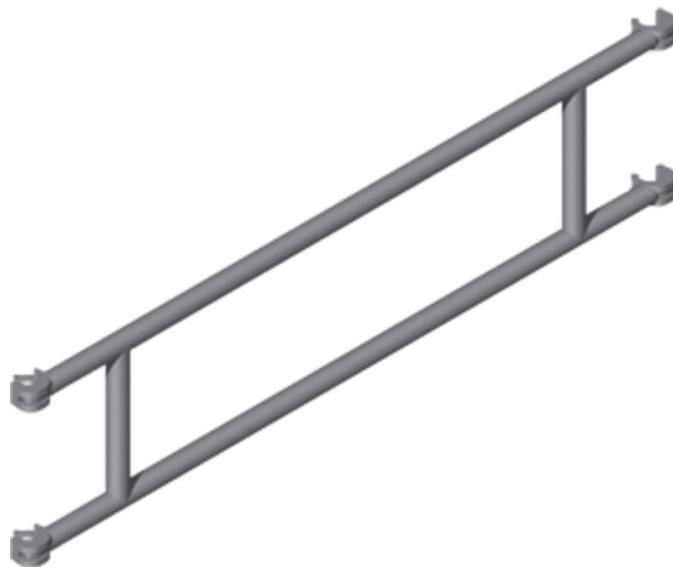

# Garde-corps

## Description du produit

- pour assurer la protection côté long.
- Fixation : de l'intérieur vers l'extérieur.

## Conseils et particularités

Garde-corps en tubes d'aluminium Ø 50 mm ;  
 jointures intégralement soudées. Avec pinces  
 autobloquantes (grises) en aluminium moulé sous  
 pression.

## Variantes de produits

|                                  | 42955  | 42956  |
|----------------------------------|--------|--------|
| Poids                            | 5.3 kg | 6.4 kg |
| pour longueurs<br>d'échafaudages | 1.8 m  | 2.5 m  |