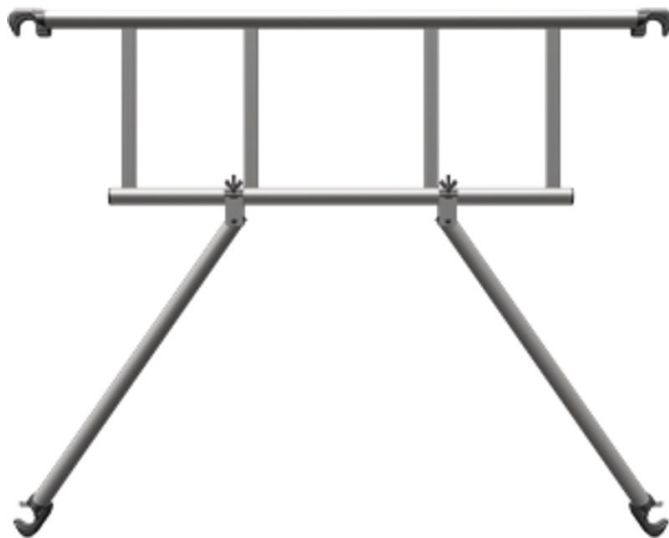

# Garde-corps avancé

## Description du produit

- pour assurer la protection côté long.
- Pour les échafaudages mobiles S-PLUS ou pour l'équipement ultérieur des échafaudages mobiles CompactMaster ou MultiTower.

## Conseils et particularités

Garde-corps en tubes d'aluminium Ø 50 mm ;  
 jointures intégralement soudées. Avec pinces autoblocantes (grises) en aluminium moulé sous pression.

## Variantes de produits

	42837	42838
Poids	7.2 kg	9.7 kg
pour longueurs d'échafaudages	1.8 m	2.5 m

ZARGES GmbH

Oberdorf 1

CH-8222 Beringen

Tel: +41 (0) 52 682 06 00

Fax: +41 (0) 52 682 06 04

[schweiz@zarges.ch](mailto:schweiz@zarges.ch)