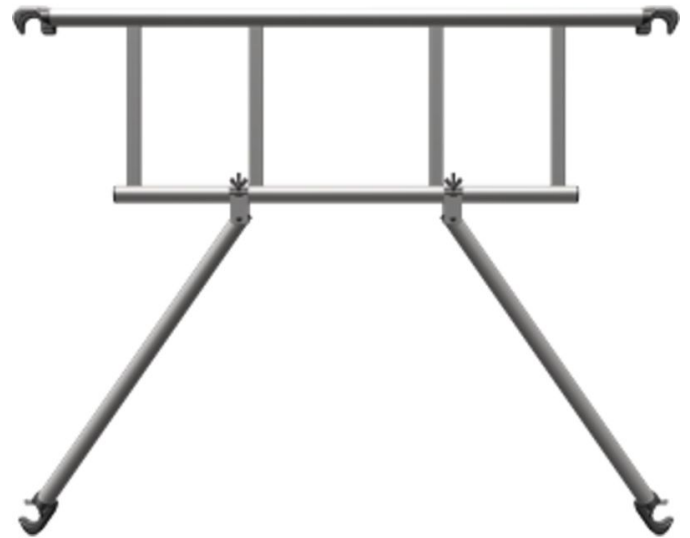

Garde-corps avancé

Description du produit

- pour assurer la protection côté long.
- Pour les échafaudages mobiles S-PLUS ou pour l'équipement ultérieur des échafaudages mobiles CompactMaster ou MultiTower.

Conseils et particularités

Garde-corps en tubes d'aluminium Ø 50 mm ;
 jointures intégralement soudées. Avec pinces autobloquantes (grises) en aluminium moulé sous pression.

Variantes de produits

	42837	42838
Poids	7.2 kg	9.7 kg
pour longueurs d'échafaudages	1.8 m	2.5 m