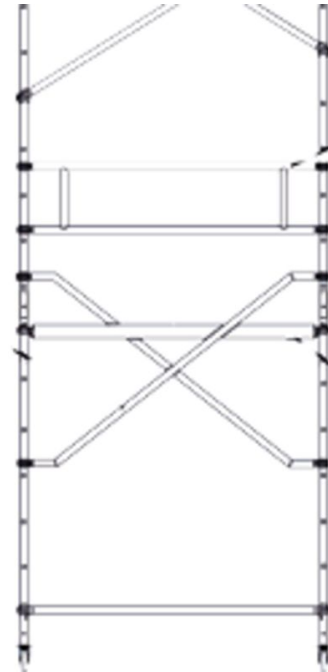

Diagonales de plate-forme

Description du produit

- Pour rigidifier le châssis emboîtable, au lieu des diagonales, quand une plate-forme doit être mise en place au niveau des diagonales.
- Couleur des pinces : bleu.

Variantes de produits

	42978	42979
Poids	2.3 kg	2.7 kg
pour longueurs d'échafaudages	1.8 m	2.5 m

ZARGES GmbH Oberdorf 1 CH-8222 Beringen	Tel: +41 (0) 52 682 06 00 Fax: +41 (0) 52 682 06 04 schweiz@zarges.ch	www.zarges.com/ch-fr Efficace 2.4.2026 Sous réserve de modifications ou d'erreurs.
---	---	--