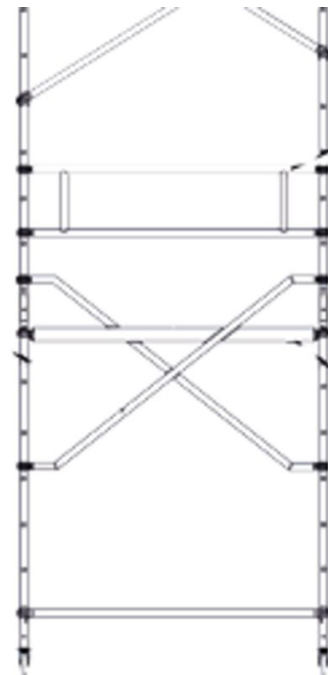

Diagonales de plate-forme

Description du produit

- Pour rigidifier le châssis emboîtable, au lieu des diagonales, quand une plate-forme doit être mise en place au niveau des diagonales.
- Couleur des pinces : bleu.

Variantes de produits

	42978	42979
Poids	2.3 kg	2.7 kg
pour longueurs d'échafaudages	1.8 m	2.5 m

ZARGES GmbH

Oberdorf 1

CH-8222 Beringen

Tel: +41 (0) 52 682 06 00

Fax: +41 (0) 52 682 06 04

schweiz@zarges.ch