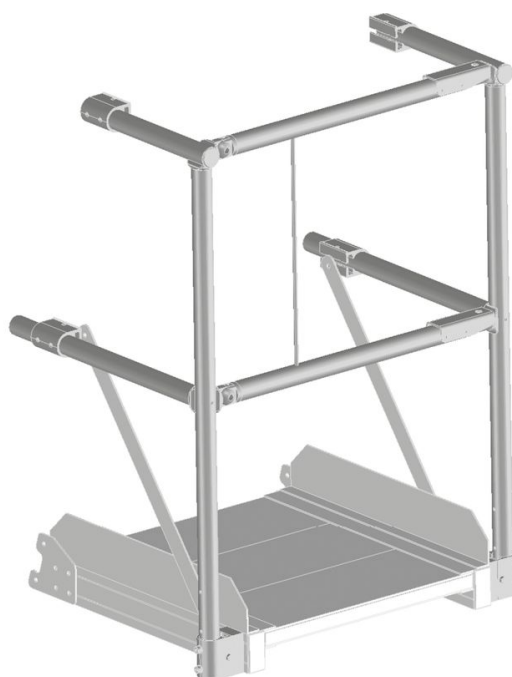

Module optionnel Garde-corps de plate-forme avec barrière basculante double

Description du produit

- À partir d'une longueur de plate-forme de 600 mm, possibilité d'utilisation d'un garde-corps de plate-forme avec barrière basculante double.

Caractéristiques du produit

Cotes de transport	1.100 mm × 785 mm × 850 mm
Poids	10 kg

Variantes de produits

	591006	591007
Longueur de plate-forme	600 mm	800 mm

ZARGES GmbH Oberdorf 1 CH-8222 Beringen	Tel: +41 (0) 52 682 06 00 Fax: +41 (0) 52 682 06 04 schweiz@zarges.ch	www.zarges.com/ch-fr Efficace 29.6.2026 Sous réserve de modifications ou d'erreurs.
---	---	---