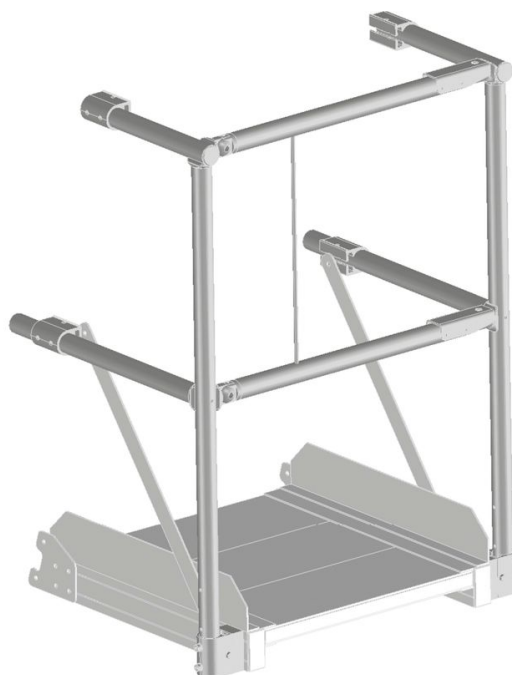

Module optionnel Garde-corps de plate-forme avec barrière basculante double

Description du produit

- À partir d'une longueur de plate-forme de 600 mm, possibilité d'utilisation d'un garde-corps de plate-forme avec barrière basculante double.

Caractéristiques du produit

Cotes de transport

1.100 mm × 785 mm × 850 mm

Poids

10 kg

Variantes de produits