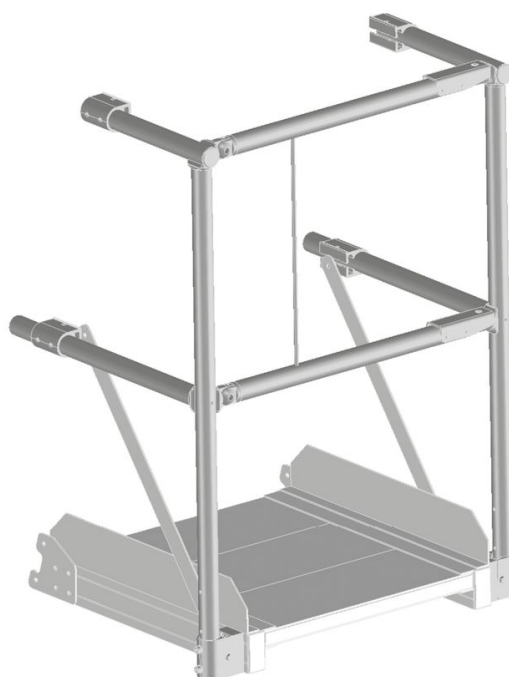

Module optionnel Garde-corps de plate-forme avec barrière basculante double

Description du produit

- À partir d'une longueur de plate-forme de 600 mm, possibilité d'utilisation d'un garde-corps de plate-forme avec barrière basculante double.

Caractéristiques du produit

Cotes de transport	1.100 mm × 785 mm × 850 mm
--------------------	----------------------------

Poids 10 kg

ZARGES GmbH

Oberdorf 1

CH-8222 Beringen

Tel: +41 (0) 52 682 06 00

Fax: +41 (0) 52 682 06 04