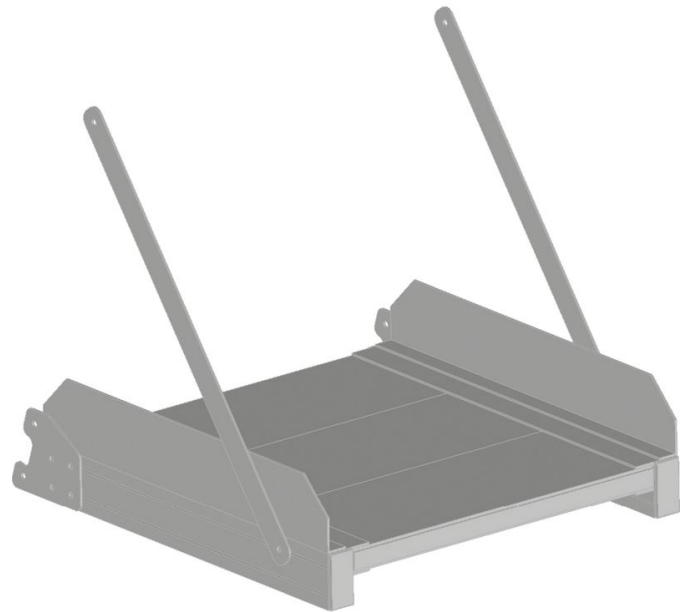

Module optionnel Plate-forme en aluminium, nervurée

Description du produit

- 3 plates-formes au choix, longueurs 300 mm, 600 mm et 800 mm.

Variantes de produits

	591021	591022
Cotes de transport	665 mm × 675 mm × 650 mm	665 mm × 975 mm × 650 mm
Poids	9.6 kg	12 kg