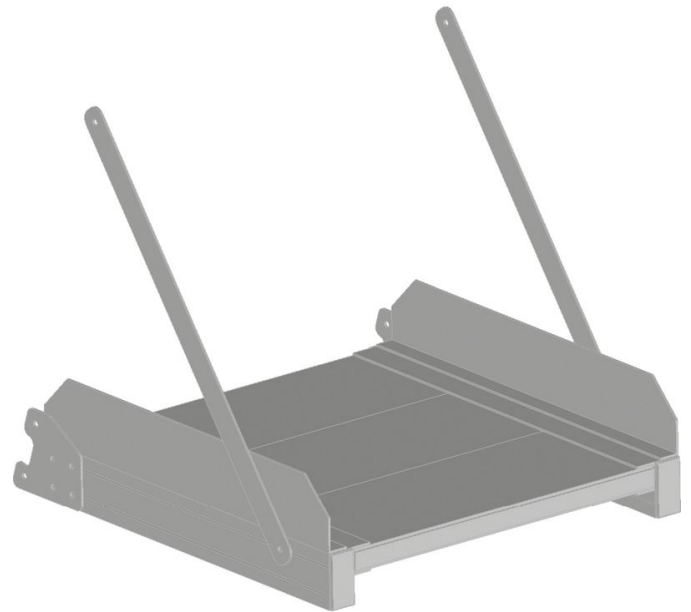

Module optionnel Plate-forme en aluminium, nervurée

Description du produit

- 3 plates-formes au choix, longueurs 300 mm, 600 mm et 800 mm.

Variantes de produits

	591021	591022
Cotes de transport	665 mm × 675 mm × 650 mm	665 mm × 975 mm × 650 mm
Longueur de plate-forme	600 mm	800 mm
Poids	9.6 kg	12 kg