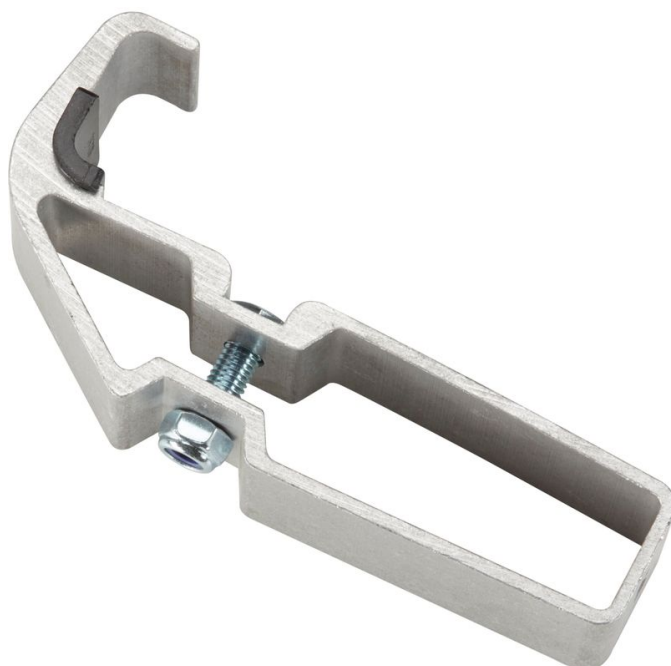

Ferrure de guidage

Description du produit

- pour échelles coulissantes, à corde et multifonctions

Caractéristiques du produit

Garantie

Missing translation

Variantes de produits

Référence 826250	Référence 826297	Référence 826260
Dimension de montant 58 mm x 25 mm	Dimension de montant 68 mm x 25 mm	Dimension de montant 73 mm x 25 mm
Poids 0.1 kg	Poids 0.1 kg	Poids 0.2 kg
Référence 826298	Référence 826254	Référence 826255
Dimension de montant 85 mm x 25 mm	Dimension de montant 98 mm x 25 mm	Dimension de montant 114 mm x 25 mm

Poids
0.2 kg

Poids
0.2 kg

Poids
0.2 kg