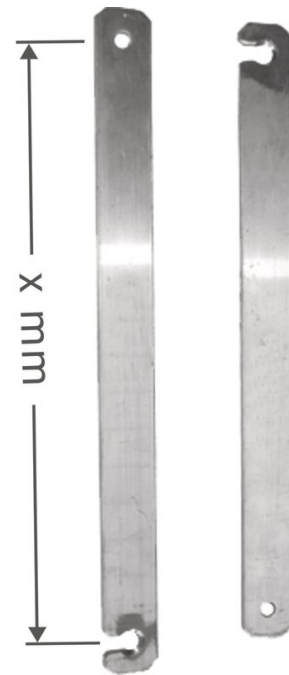

Assemblage aluminium rigide, gauche

Description du produit

- pour échelles polyvalentes en 3 éléments
Professional / Zaletta / Z600 / Z500.

Caractéristiques du produit

Garantie	Missing translation
----------	---------------------

Variantes de produits

	826790	821357	826791	821359	826792	821372
Longueur	400 mm	657 mm	705 mm	927 mm	1142 mm	1255 mm
Poids	0.6 kg	0.3 kg	0.4 kg	0.5 kg	0.5 kg	0.6 kg

ZARGES GmbH Oberdorf 1 CH-8222 Beringen	Tel: +41 (0) 52 682 06 00	www.zarges.com/ch-fr
	Fax: +41 (0) 52 682 06 04	Efficace 9.6.2026
	schweiz@zarges.ch	Sous réserve de modifications ou d'erreurs.