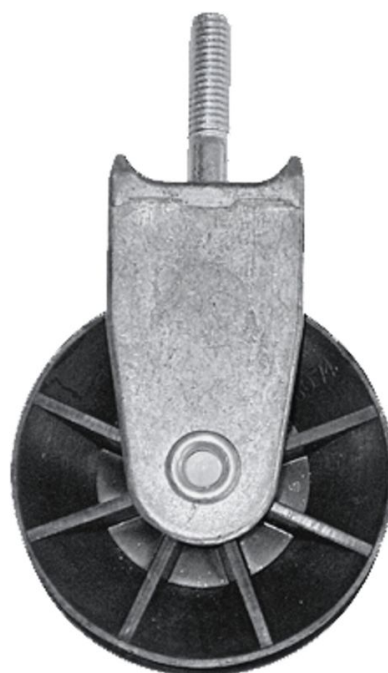

# Poulie pour échelle à corde

## Description du produit

- Pour gamme Zaletta / Z<sub>?</sub>600 / Z<sub>?</sub>500.