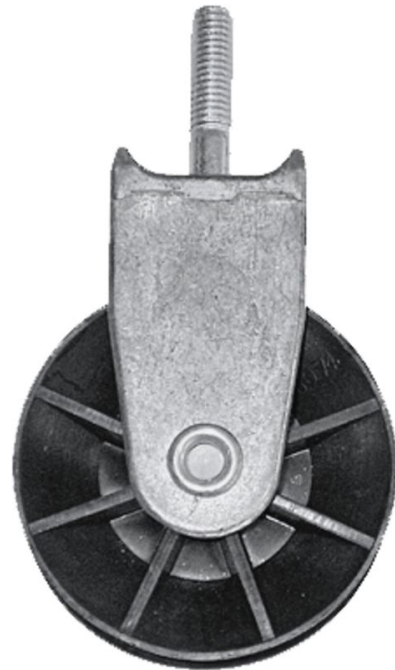

# Poulie pour échelle à corde

## Description du produit

- Pour gamme Zaletta / Z<sub>?</sub>600 / Z<sub>?</sub>500.