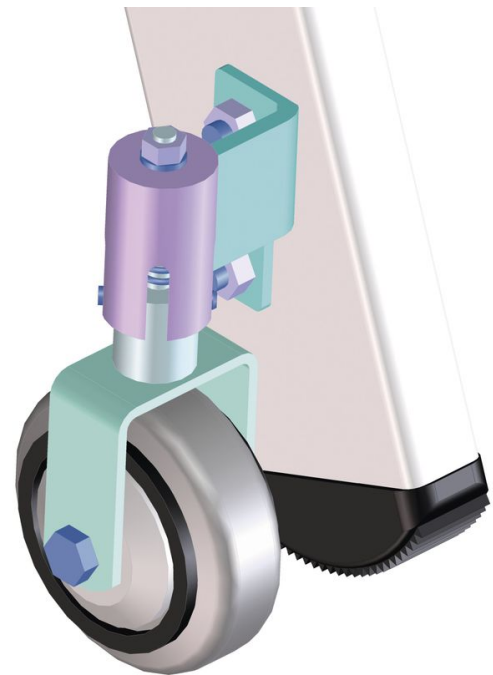

Modèles mobiles pour les échelles doubles accessibles d'un et des deux côtés

Description du produit

Conseils et particularités

Pour pouvoir répondre à toutes vos exigences spécifiques, nous vous proposons des équipements spéciaux que nous montons en usine, directement sur votre échelle lors de la production en série. Il est important d'indiquer le numéro d'article de l'échelle et de l'équipement spécial.

Lors de la commande, il est nécessaire d'indiquer la référence de l'échelle ainsi que de l'équipement spécial optionnel.

Caractéristiques du produit

Garantie

Missing translation

Variantes de produits

	8100	8101	8102	8103	8200	8201
Côté montage	côté extérieur du montant	côté extérieur du montant	côté extérieur du montant	côté extérieur du montant	Côté intérieur du montant	Côté intérieur du montant
Désignation	Roulettes fixes à ressort}	Roulettes fixes à ressort	Roulettes de guidage à ressort	Roulettes de guidage à ressort et roulettes fixes à ressort, \varnothing 80 mm (1 jeu = 2 x 2 unités)	Roulettes fixes à ressort}	Roulettes fixes à ressort

	8202	8203
Côté montage	Côté intérieur du montant	Côté intérieur du montant
Désignation	Roulettes de guidage à ressort	Roulettes de guidage à ressort et roulettes fixes à ressort, \varnothing 80 mm (1 jeu = 2 x 2 unités)