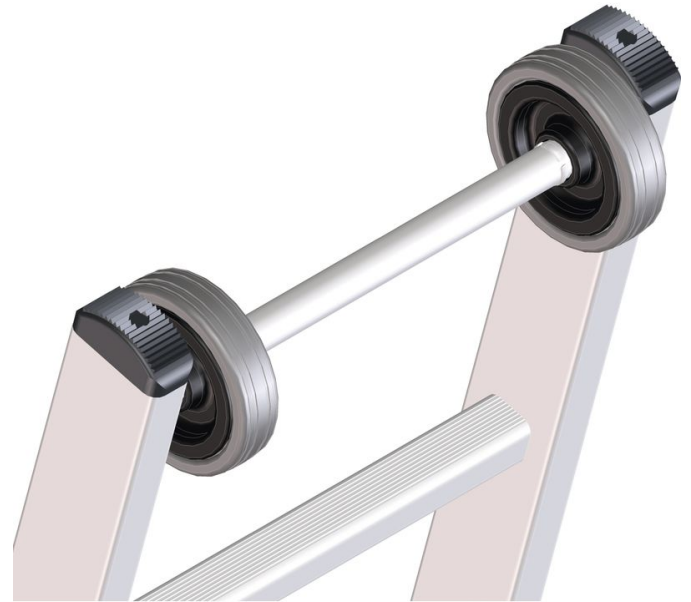

Châssis à tête

Description du produit

- Convient pour les échelles d'appui et les échelles coulissantes. Équipement des échelles avec galets de roulement ménagement le mur pour un appui et une mise en place faciles.