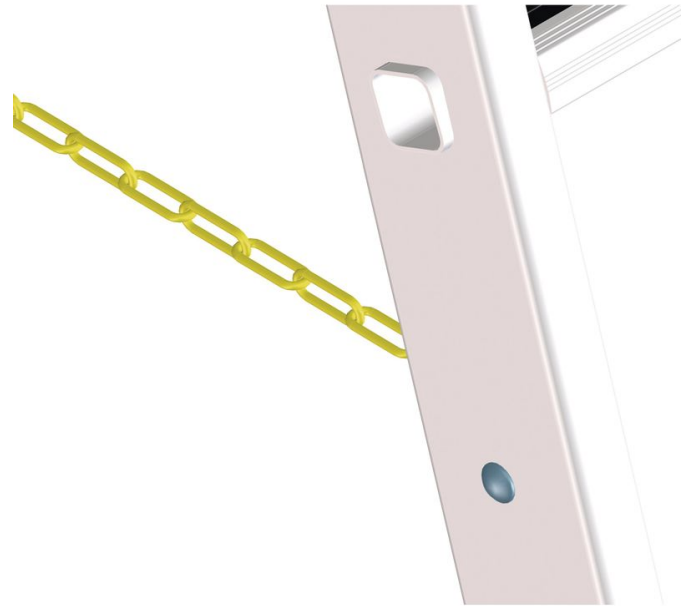

Chaîne pour sécurité d'écartement

Description du produit

- Convient aux échelles doubles équipées de sangles de sécurité. Remplacement des sangles par des chaînes en acier plus robustes.

Conseils et particularités

Pour pouvoir répondre à toutes vos exigences spécifiques, nous vous proposons des équipements spéciaux que nous montons en usine, directement sur votre échelle lors de la production en série. Il est important d'indiquer le numéro d'article de l'échelle et de l'équipement spécial.