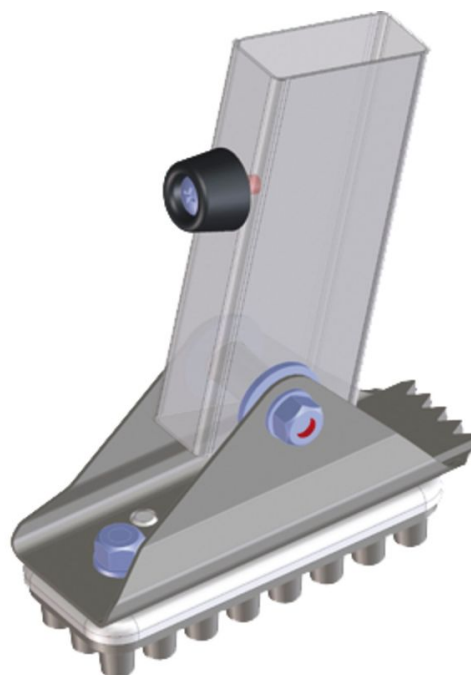

Pied orientable avec patin en caoutchouc 125 x 50 mm

Description du produit

- à partir d'une hauteur de montant 58 x 25 mm.
- Surface d'appui 125 x 50 mm.
- Rabattu utilisable comme pointe spéciale terre
- Quantité livrée : 1 exemplaire.
- Pour le montage, il faut effectuer des perçages.

Caractéristiques du produit

Garantie

Missing translation

Matériau

Alu / plastique

Variantes de produits