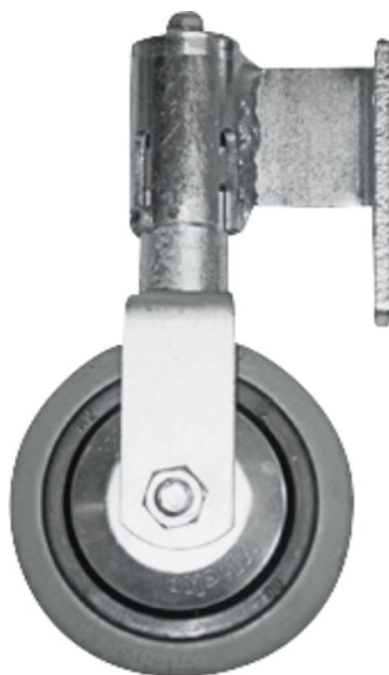

Roulette à ressort

Description du produit

- Pour extrémité inférieure d'échelle.
- Quantité livrée : 1 exemplaire.
- Pour le montage, il faut effectuer des perçages.

Caractéristiques du produit

Garantie	Missing translation
----------	---------------------