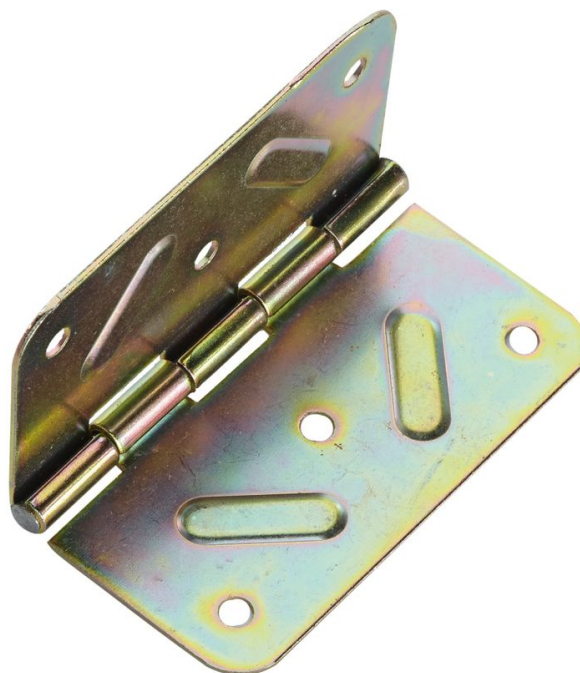

Charnière pour plates-formes avec trappe d'accès

Description du produit

- Convient à toutes les plates-formes d'échafaudage mobiles avec trappe d'accès.

Caractéristiques du produit

Garantie

Missing translation

Poids

0.2 kg

Variantes de produits