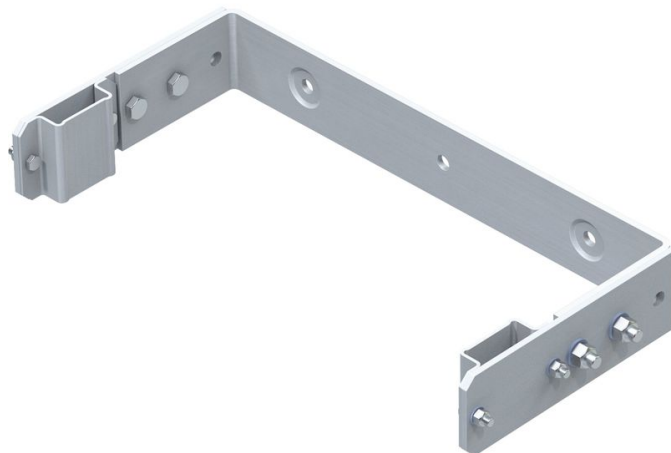

Support mural, étrier en U, réglable

Description du produit

- Réglable pour un écartement par rapport au mur de 200 à 250 mm.
- Ecartement des trous : 332 mm.
- Dimensions extérieures d'étrier : 532 mm.

Caractéristiques du produit

Garantie	10 ans
Poids	5.9 kg

Variantes de produits

	43258	44258
Matériau	en acier galvanisé	Acier inoxydable

ZARGES GmbH Oberdorf 1 CH-8222 Beringen	Tel: +41 (0) 52 682 06 00 Fax: +41 (0) 52 682 06 04 schweiz@zarges.ch	www.zarges.com/ch-fr Efficace 9.6.2026 Sous réserve de modifications ou d'erreurs.
---	---	--