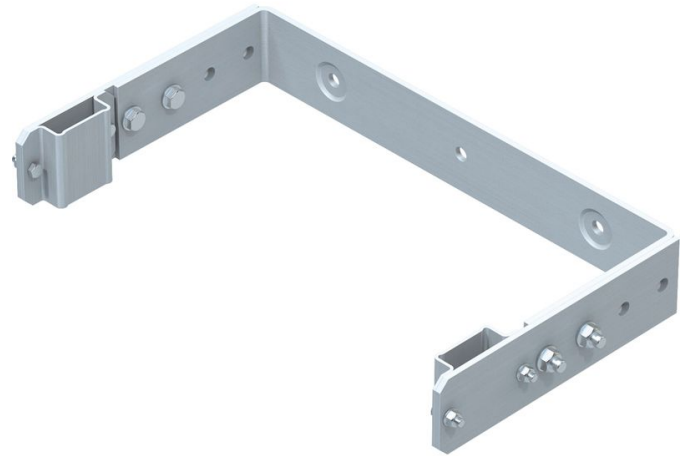

Support mural, étrier en U, réglable

Description du produit

- Réglable pour un écartement par rapport au mur de 250 à 350 mm.
- Ecartement des trous : 332 mm.
- Dimensions extérieures d'étrier : 532 mm.

Caractéristiques du produit

Garantie

10 ans

Poids

6.6 kg

Variantes de produits

Référence

43259

Matériau

en acier galvanisé

Référence

44259

Matériau

acier affiné