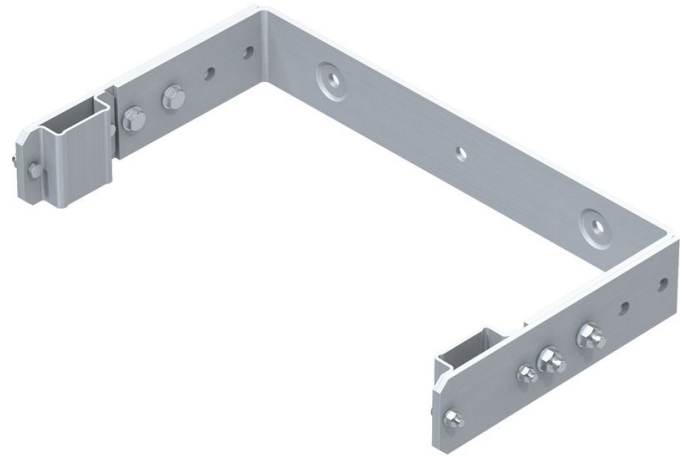

Support mural, étrier en U, réglable

Description du produit

- Réglable pour un écartement par rapport au mur de 250 à 350 mm.
- Ecartement des trous : 332 mm.
- Dimensions extérieures d'étrier : 532 mm.

Caractéristiques du produit

Garantie	10 ans
Poids	6.6 kg

Variantes de produits

	43259	44259
Matériau	en acier galvanisé	Acier inoxydable

ZARGES GmbH Oberdorf 1 CH-8222 Beringen	Tel: +41 (0) 52 682 06 00 Fax: +41 (0) 52 682 06 04 schweiz@zarges.ch	www.zarges.com/ch-fr Efficace 29.6.2026 Sous réserve de modifications ou d'erreurs.
-----------------------------------------------	-----------------------------------------------------------------------------	-------------------------------------------------------------------------------------------------------------------------------------