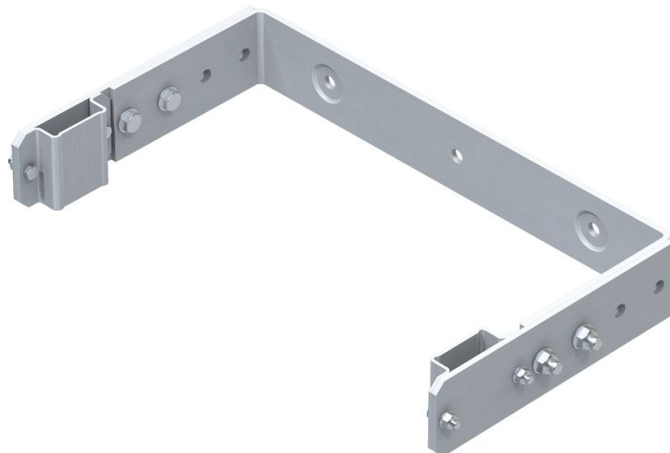

# Support mural, étrier en U, réglable

## Description du produit

- Réglable pour un écartement par rapport au mur de 250 à 350 mm.
- Ecartement des trous : 332 mm.
- Dimensions extérieures d'étrier : 532 mm.