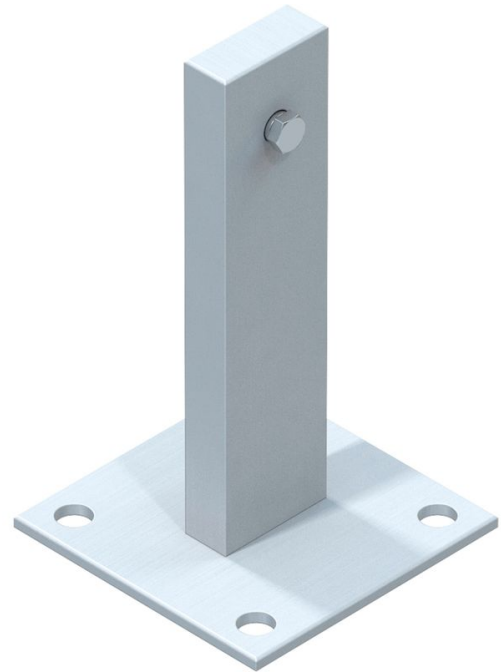

Semelle

Description du produit

- Pour fixation de l'échelle à crinoline au sol.
- Plaque de base : 120 x 120 mm.
- Hauteur : 200 mm.

Caractéristiques du produit

Garantie

10 ans

Poids

1 kg

Variantes de produits

Référence

43253

Matériau

en acier galvanisé

Référence

44253

Matériau

acier affiné