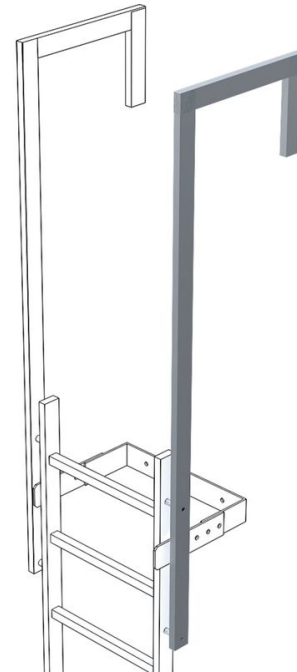

# Montant de descente coudé

## Description du produit

- Dimension du montant: 60 x 25 mm.
- Longueur totale : 1 770 mm.
- Portée : 500 mm.
- Longueur utile : 1 380 mm.
- Prix par montant.