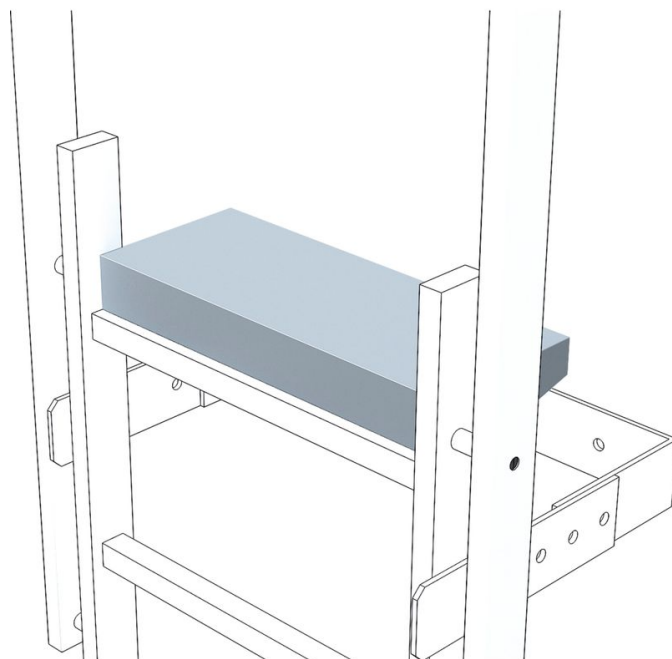

# Marcheapied de descente

## Description du produit

- Sert à élargir l'échelon supérieur.
- Largeur de marche : 520 mm.
- Profondeur des marches : 150 mm ou 200 mm.

**Acier galvanisé**

Poids

**4.4 kg**

Profondeur

**200 mm**