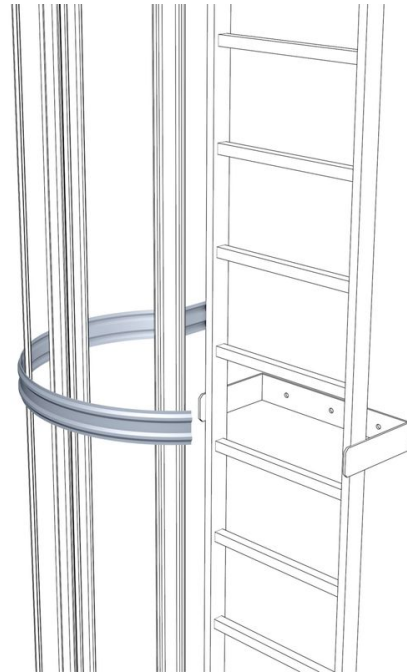

Arceau de protection dorsale 3/4 pour sortie latérale

Description du produit

- Diamètre Ø 700 mm. Hauteur d'étrier : 80 mm.

Caractéristiques du produit

Garantie

10 ans

Variantes de produits

Référence 41287	Référence 42287	Référence 43287
Matériau Aluminium anodisé	Matériau Alu brut	Matériau en acier galvanisé
Poids 2 kg	Poids 2 kg	Poids 3 kg
Référence 44287		
Matériau acier affiné		
Poids		

3 kg