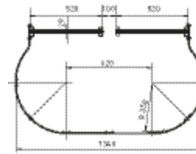

## Description du produit

- Largeur totale : 1.340 mm. Hauteur d'étrier : 80 mm.