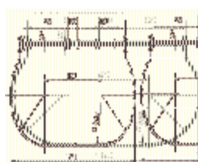

Arceau de protection dorsale pour version excentrée

Description du produit

- Largeur totale : 1.340 mm. Hauteur d'étrier : 80 mm.

Caractéristiques du produit

Garantie

10 ans

Variantes de produits

Référence 41247	Référence 42247	Référence 43247
Matériau Aluminium anodisé	Matériau Alu brut	Matériau en acier galvanisé
Poids 1.8 kg	Poids 1.2 kg	Poids 2.4 kg
Référence 44247		

Matériau

acier affiné

Poids

2.4 kg