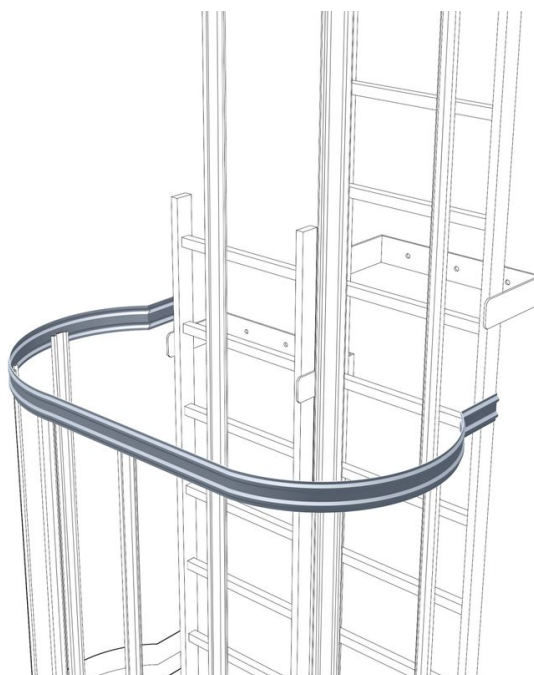

Arceau de protection dorsale pour version excentrée

Description du produit

- Largeur totale : 1.340 mm. Hauteur d'étrier : 80 mm.

Caractéristiques du produit

Garantie

10 ans

Variantes de produits

Référence 41247	Référence 42247	Référence 43247
Matériau Aluminium anodisé	Matériau Alu brut	Matériau en acier galvanisé
Poids 1.8 kg	Poids 1.2 kg	Poids 2.4 kg
Référence 44247		

Matériau

acier affiné

Poids

2.4 kg