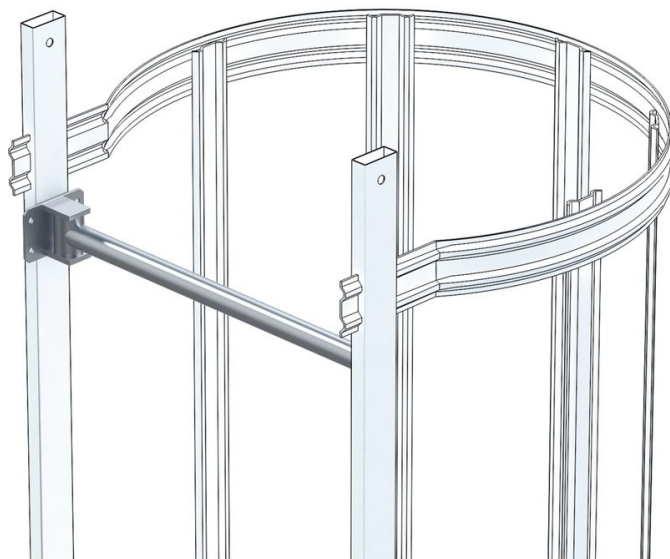

# Portillon de sécurité avec mécanisme à ressort

## Description du produit

- Modèle à un bras.
- Autoverrouillage par mécanisme de ressort invisible.
- Gaine rouge.
- Pour une solution conforme aux normes, nous vous recommandons la barrière de sécurité en forme d'étrier (43502, 44522).

## Caractéristiques du produit

Poids	3 kg
-------	------