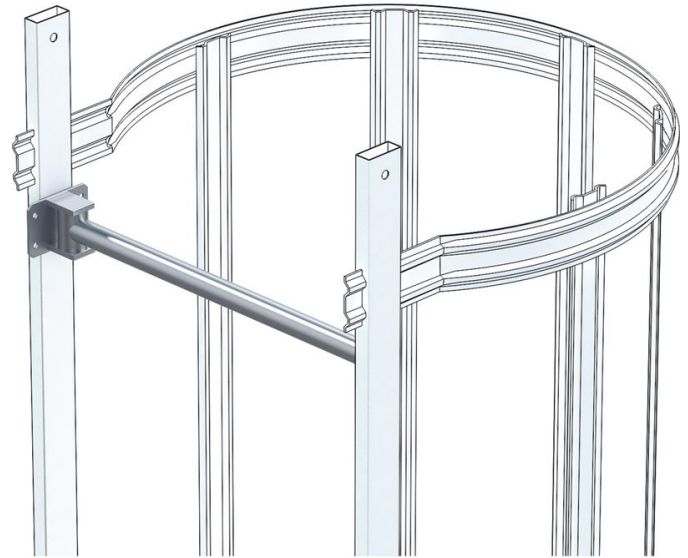

Portillon de sécurité avec mécanisme à ressort

Description du produit

- Modèle à un bras.
- Autoverrouillage par mécanisme de ressort invisible.
- Gaine rouge.
- Pour une solution conforme aux normes, nous vous recommandons la barrière de sécurité en forme d'étrier (43502, 44522).

Caractéristiques du produit

Poids	3 kg
-------	------

Variantes de produits

	43501	44521
Matériau	en acier galvanisé	Acier inoxydable

<p>ZARGES GmbH</p> <p>Oberdorf 1</p> <p>CH-8222 Beringen</p>	Tel: +41 (0) 52 682 06 00	www.zarges.com/ch-fr
	Fax: +41 (0) 52 682 06 04	Efficace 15.5.2026
	schweiz@zarges.ch	Sous réserve de modifications ou d'erreurs.