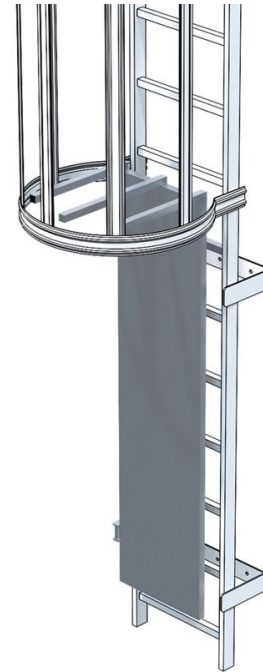

Porte de sécurité pour échelles de maintenance

Description du produit

- Montage invisible des charnières, tôleage.
- Broches de verrouillage en haut.
- Solution d'arrêt

Conseils et particularités

Accès uniquement possible par le bas.

Caractéristiques du produit

Matériau	en acier galvanisé
----------	--------------------

Poids 21 kg

ZARGES GmbH

Oberdorf 1

CH-8222 Beringen

Tel: +41 (0) 52 682 06 00

Fax: +41 (0) 52 682 06 04