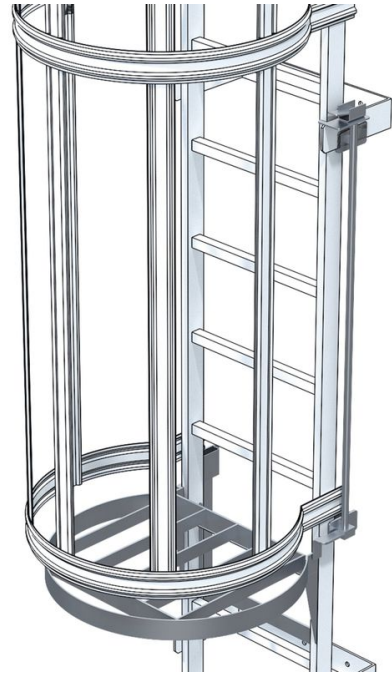

Plateforme rotative avec desserrage de secours

Description du produit

- Commande par pédale.
- Ouverture au-dessus du mécanisme à ressort recouvert.
- Desserrage d'urgence selon DIN 14 094-1.

Caractéristiques du produit