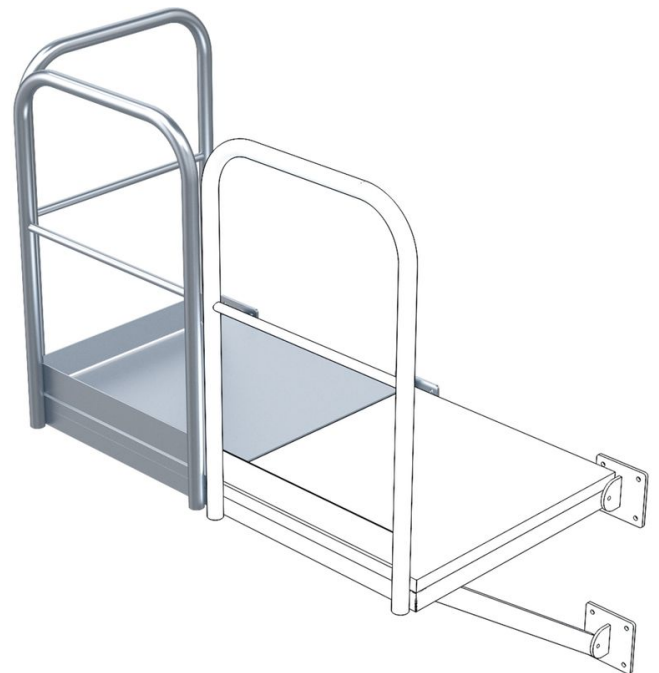

Podium de base

Description du produit

- Caillebotis avec 2 consoles de montage.
- Garde-corps sur un côté longitudinal et sur le côté frontal.
- Charge superficielle 4 kN/m².
- Charge unique 2 kN.

Conseils et particularités

Comme entrée ou sortie latérale de l'échelle à crinoline. Utilisable à gauche ou à droite de l'échelle à crinoline.

Variantes de produits

	43270	43275	44270	44325
Dimensions L x P	800mm x 860mm	940mm x 1.000mm	800mm x 860mm	940mm x 1.000mm
Largeur	800 mm	940 mm	800 mm	940 mm
Matériau	en acier galvanisé	en acier galvanisé	Acier inoxydable	Acier inoxydable
Poids	75 kg	86 kg	75 kg	86 kg
Profondeur	860 mm	1000 mm	860 mm	1000 mm