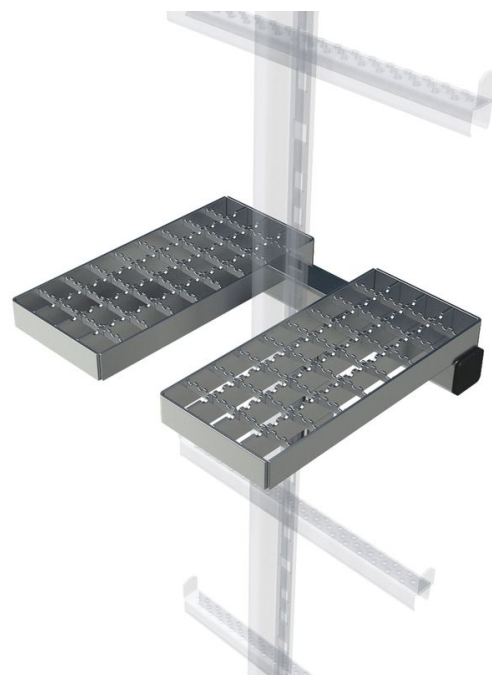

Podium d'appui escamotable

Description du produit

- Obligatoire pour une hauteur de montée supérieure à 10 m.
- Se monte sur les échelles à un montant et à crinoline/de puits en combinaison avec un rail de protection antichute monté au milieu.

Variantes de produits

	47539	47559
Matériau	en acier galvanisé	Acier inoxydable
Poids	4.5 kg	3.7 kg

ZARGES GmbH

Oberdorf 1

CH-8222 Beringen

Tel: +41 (0) 52 682 06 00

Fax: +41 (0) 52 682 06 04

schweiz@zarges.ch