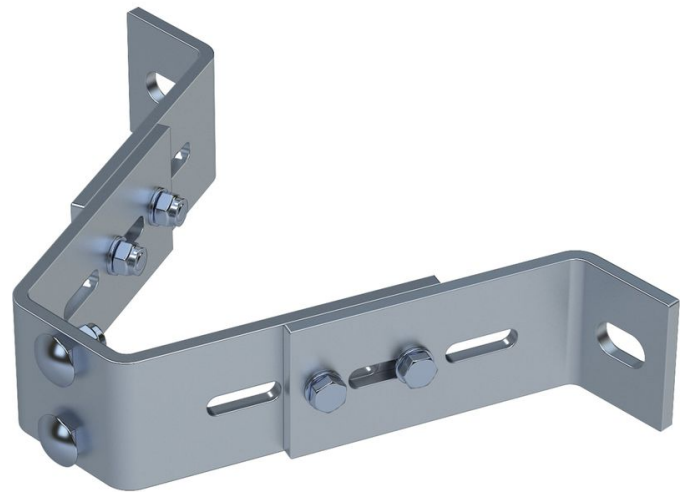

Support mural, réglable

Description du produit

- Réglable pour une distance au mur de 120 mm à 180 mm.
- Adapté aux rails et aux échelles à un seul montant.
- Montage obligatoire de supports muraux tous les 1,12 m max.

Caractéristiques du produit

Poids	1.6 kg
-------	--------

Variantes de produits

	47538	47558
Matériau	en acier galvanisé	Acier inoxydable

ZARGES GmbH Oberdorf 1 CH-8222 Beringen	Tel: +41 (0) 52 682 06 00 Fax: +41 (0) 52 682 06 04 schweiz@zarges.ch	www.zarges.com/ch-fr Efficace 30.6.2026 Sous réserve de modifications ou d'erreurs.
---	---	---