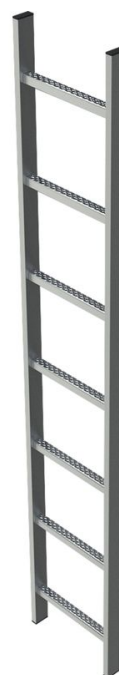

Échelle pour puits, acier, largeur libre 400 mm

Description du produit

- Largeur utile de l'échelle : 400 mm.
- Largeur extérieure de l'échelle : 440 mm.
- Ecartement des échelons : 280 mm.
- Dimensions du montant : 50 × 20 mm.
- Dimensions de l'échelon perforé : 29 x 29 mm.
- Matériau : acier, galvanisé à chaud.

Caractéristiques du produit

Ecartement vertical entre les échelons / marches	280 mm
Garantie	10 ans
Largeur d'échelle	440 mm
Matériau	Acier galvanisé
Profondeur des marches	29 mm

Variantes de produits

	47331	47332	47333	47334	47335	47336
Longueur	1.12 m	1.4 m	1.68 m	1.96 m	2.24 m	2.52 m
Nombre d'échelons	4	5	6	7	8	9
Poids	5.7 kg	7.3 kg	8.9 kg	10.5 kg	12.1 kg	13.7 kg

	47337	47338	47339	47633	47634	47635
Longueur	2.8 m	3.08 m	3.36 m	3.64 m	3.92 m	4.2 m
Nombre d'échelons	10	11	12	13	14	15
Poids	15.3 kg	16.9 kg	18.5 kg	20.1 kg	21.7 kg	23.3 kg

ZARGES GmbH

Oberdorf 1

CH-8222 Beringen