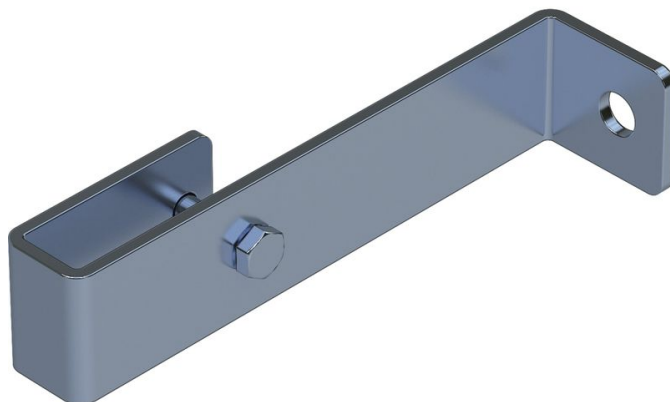

Support mural, rigide

Description du produit

- Ecartement par rapport au mur 150 mm.
- 1 jeu = 2 unités.

Conseils et particularités

Pour les échelles de 4 à 9 échelons, prévoir 2 jeux de supports muraux ; pour les échelles de 10 à 15 échelons, il faut 3 jeux de supports muraux ; enfin, pour les échelles de 16 à 24 échelons, prévoir 5 jeux de supports muraux.

1 jeu = 2 exemplaires (à droite/à gauche)

Le matériel de fixation (chevilles etc.) n'est pas fourni.

Caractéristiques du produit

Garantie	10 ans
Poids	0.8 kg

Variantes de produits

	47301	47304	47307
Compatible avec	Échelle en acier	Échelle V4A	Échelle en plastique renforcé de fibre de verre
Matériau	en acier galvanisé	Acier inoxydable	Acier inoxydable

ZARGES GmbH Oberdorf 1 CH-8222 Beringen	Tel: +41 (0) 52 682 06 00	www.zarges.com/ch-fr Efficace 9.6.2026 Sous réserve de modifications ou d'erreurs.
	Fax: +41 (0) 52 682 06 04	
	schweiz@zarges.ch