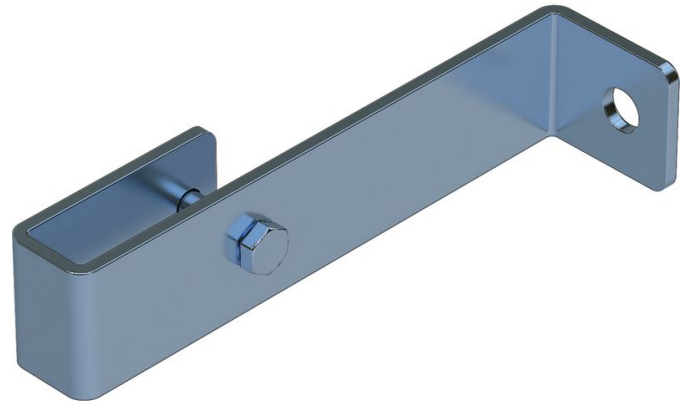

Support mural, rigide

Description du produit

- Écartement par rapport au mur 150 mm.
- 1 jeu = 2 unités.

Conseils et particularités

Pour les échelles de 4 à 9 échelons, prévoir 2 jeux de supports muraux ; pour les échelles de 10 à 15 échelons, il faut 3 jeux de supports muraux ; enfin, pour les échelles de 16 à 24 échelons, prévoir 5 jeux de supports muraux.

1 jeu = 2 exemplaires (à droite/à gauche)

Le matériel de fixation (chevilles etc.) n'est pas fourni.

Caractéristiques du produit

Garantie	Poids
10 ans	0.8 kg

Variantes de produits

Référence 47301	Référence 47304	Référence 47307
Compatible avec Échelle en acier	Compatible avec Échelle V4A	Compatible avec Échelle en plastique renforcé de fibre de verre
Matériau en acier galvanisé	Matériau acier affiné	Matériau acier affiné