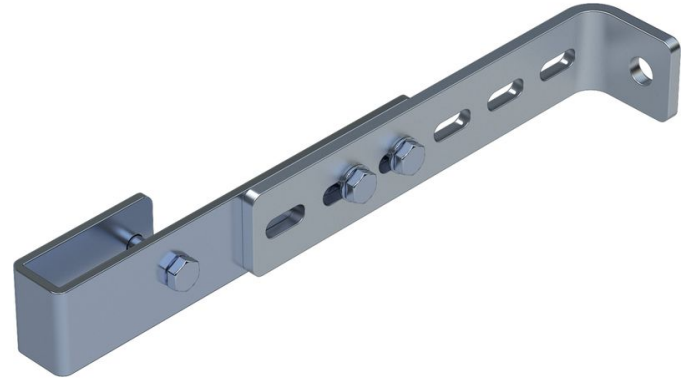

Support mural, réglable

Description du produit

- Réglable pour une distance au mur de 150 mm à 300 mm.
- 1 jeu = 2 unités.

Conseils et particularités

Pour les échelles de 4 à 9 échelons, prévoir 2 jeux de supports muraux ; pour les échelles de 10 à 15 échelons, il faut 3 jeux de supports muraux ; enfin, pour les échelles de 16 à 24 échelons, prévoir 5 jeux de supports muraux.

1 jeu = 2 exemplaires (à droite/à gauche)

Le matériel de fixation (chevilles etc.) n'est pas fourni.

Caractéristiques du produit

Garantie	10 ans
Poids	1.6 kg

Variantes de produits

	47302	47305	47308
Compatible avec	Échelle en acier	Échelle V4A	Échelle en plastique renforcé de fibre de verre
Matériau	en acier galvanisé	Acier inoxydable	Acier inoxydable