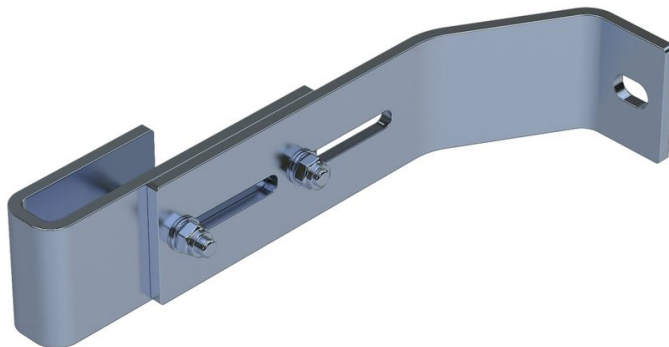

# Support mural, réglable

## Description du produit

- Réglable pour un écartement par rapport au mur de 200 à 250 mm.
- 1 jeu = 2 unités.

1 jeu = 2 exemplaires (à droite/à gauche)

Le matériel de fixation (chevilles etc.) n'est pas fourni.