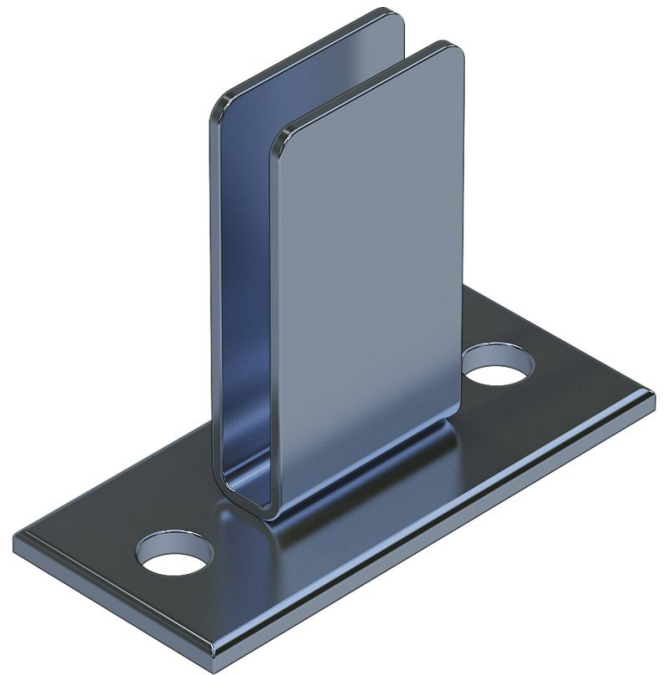

# Semelle

## Description du produit

- Pour la fixation de l'échelle de puits au sol.
- 1 jeu = 2 unités.

## Conseils et particularités

Le matériel de fixation (chevilles etc.) n'est pas fourni.  
 1 jeu = 2 unités.