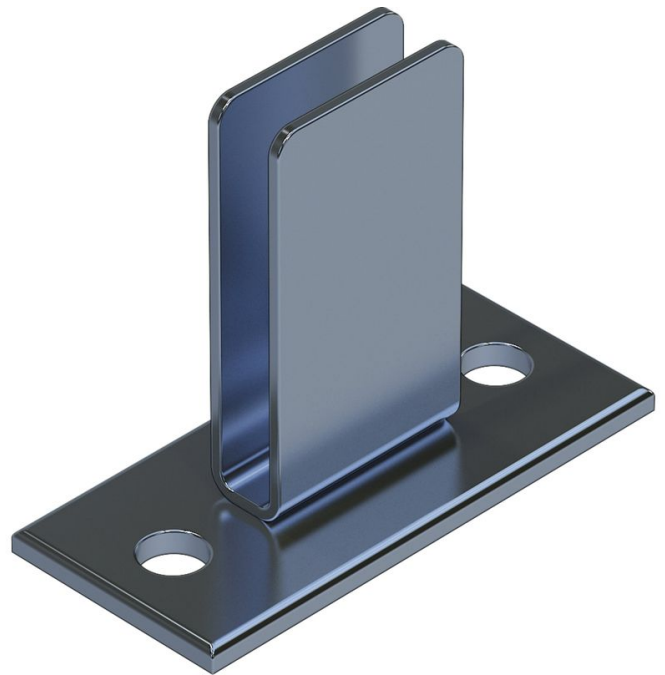

Semelle

Description du produit

- Pour la fixation de l'échelle de puits au sol.
- 1 jeu = 2 unités.

Conseils et particularités

Le matériel de fixation (chevilles etc.) n'est pas fourni.
 1 jeu = 2 unités.

Caractéristiques du produit

Garantie	10 ans
Poids	0.9 kg

Variantes de produits

	47311	47312	47313
Compatible avec	Échelle en acier	Échelle V4A	Échelle en plastique renforcé de fibre de verre
Matériau	en acier galvanisé	acier affiné	acier affiné