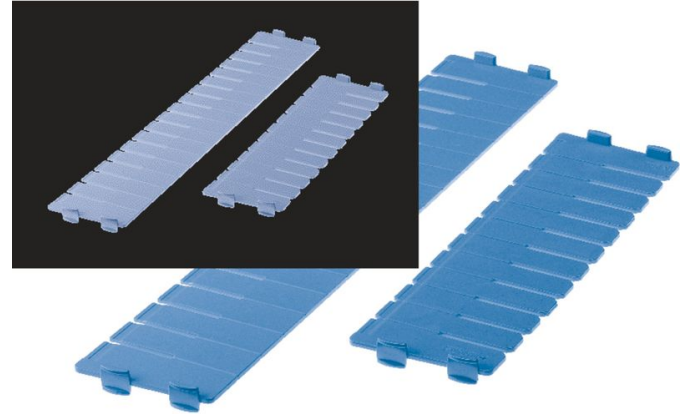

Séparateur ABS

Description du produit

Variantes de produits

	46029	46030	46034	46035	46027	46028
Dimensions (L x H)	600 mm × 100 mm	400 mm × 100 mm	600 mm × 50 mm	400 mm × 50 mm	600 mm × 200 mm	400 mm × 200 mm
Longueur	600 mm	400 mm	600 mm	400 mm	600 mm	400 mm
Poids	0.2 kg	0.1 kg	0.1 kg	0.1 kg	0.4 kg	0.2 kg