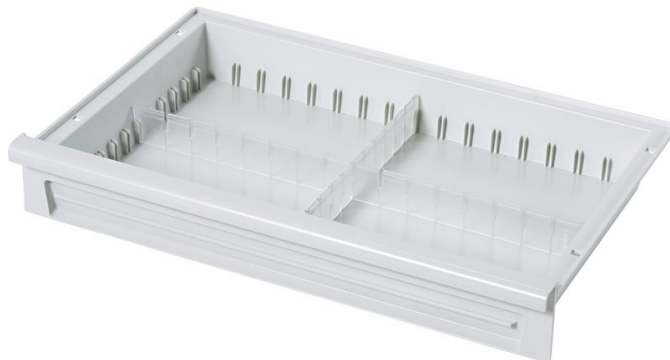

# Tiroir-jointif en ABS verrouillable

## Description du produit

- Tiroir-jointif en ABS verrouillable avec serrure à cylindre

## Variantes de produits

	46466	46468
Dimensions	600 mm × 400 mm × 150 mm	400 mm × 600 mm × 150 mm
Largeur	400 mm	600 mm
Longueur	600 mm	400 mm
Poids	3.3 kg	2 kg

ZARGES GmbH

Oberdorf 1

CH-8222 Beringen

Tel: +41 (0) 52 682 06 00