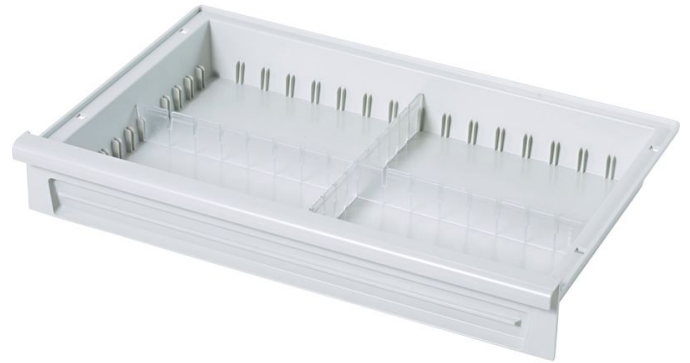

# Tiroir-jointif en ABS verrouillable

## Description du produit

- Tiroir-jointif en ABS verrouillable avec serrure à cylindre

## Variantes de produits

Référence <b>46466</b>	Référence <b>46468</b>
Dimensions <b>600 mm x 400 mm x 150 mm</b>	Dimensions <b>400 mm x 600 mm x 150 mm</b>
Largeur <b>400 mm</b>	Largeur <b>600 mm</b>
Longueur <b>600 mm</b>	Longueur <b>400 mm</b>
Poids <b>3.3 kg</b>	Poids <b>2 kg</b>