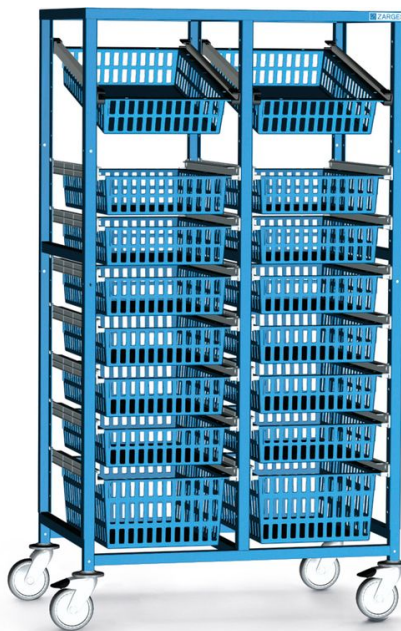

Chariot d'approvisionnement, 2 rangées

Description du produit

- Acier, peint
- Couleur : gris clair, RAL 7035
- Infrastructure en tubes robuste à section rectangulaire.
- Écart entre les perforations : 71 mm.
- 4 roulettes, Ø 125 mm, dont 2 dotées de frein
- Convient pour les rails à glissière à accrocher.

Caractéristiques du produit

Dimensions (L x P)

x 600 mm

Largeur de baie

400 mm

Poids

30 kg

Profondeur

600 mm

Variantes de produits